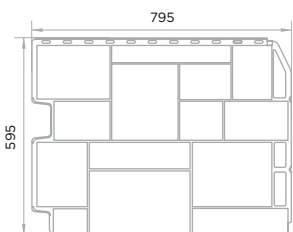

Белый

Керамический

Жёлтый

Жжёный

Чёрный

ДОЛОМИТ

Дерзкий и бунтарский дизайн для смелых решений

Длина габаритная/рабочая:	1137/1002 мм
Ширина габаритная/рабочая:	472/450 мм
Рабочая площадь панели:	0,45 м²
Количество в упаковке:	8 шт.
Вес панели:	1,45 кг
Вес упаковки (брутто):	13,4 кг
Длина угла габаритная:	485 мм
Ширина угла габаритная:	140 мм

Светло-серый

Дымчатый

Бежевый

Темно-коричневый

КИРПИЧ БАВАРСКИЙ

Оптимальный размер. Оптимальный внешний вид

Длина габаритная/рабочая: 795/665 мм
 Ширина габаритная/рабочая: 595/570 мм
 Рабочая площадь панели: 0,38 м²
 Количество в упаковке: 10 шт.
 Вес панели: 1,55 кг
 Вес упаковки (брутто): 17,3 кг
 Длина угла габаритная: 589 мм
 Ширина угла габаритная: 155 мм

СКОЛ 3D-Facture

Красивый акцент на мелких деталях

Длина габаритная/рабочая: 795/725 мм
 Ширина габаритная/рабочая: 595/570 мм
 Рабочая площадь панели: 0,41 м²
 Количество в упаковке: 10 шт.
 Вес панели: 1,65 кг
 Вес упаковки (брутто): 18,3 кг
 Длина угла габаритная: 589 мм
 Ширина угла габаритная: 155 мм

ТУФ 3D-Facture

«Спокойная сила» фасадных панелей

Длина габаритная/рабочая: 795/725 мм
 Ширина габаритная/рабочая: 595/570 мм
 Рабочая площадь панели: 0,41 м²
 Количество в упаковке: 10 шт.
 Вес панели: 1,65 кг
 Вес упаковки (брутто): 18,3 кг
 Длина угла габаритная: 589 мм
 Ширина угла габаритная: 146 мм