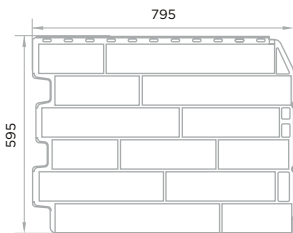

Фасайдинг ДАЧНЫЙ - гарантия на неизменность цвета 30 лет.

NEW

ФАСАДНАЯ ПАНЕЛЬ КИРПИЧ KLINKER ЧЁРНЫЙ

KLINKER

Идеальная копия натурального кирпича

Длина габаритная/рабочая:	1126/1045 мм
Ширина габаритная/рабочая:	474/440 мм
Рабочая площадь панели:	0,46 м²
Количество в упаковке:	10 шт.
Вес панели:	1,45 кг
Вес упаковки (брутто):	16,3 кг
Длина угла габаритная:	485 мм
Ширина угла габаритная:	119 мм

Белый

Керамический

Жёлтый

Жжёный

Чёрный

ДОЛОМИТ

Дерзкий и бунтарский дизайн для смелых решений

Длина габаритная/рабочая:	1137/1002 мм
Ширина габаритная/рабочая:	472/450 мм
Рабочая площадь панели:	0,45 м²
Количество в упаковке:	8 шт.
Вес панели:	1,45 кг
Вес упаковки (брутто):	13,4 кг
Длина угла габаритная:	485 мм
Ширина угла габаритная:	140 мм

Светло-серый

Дымчатый

Бежевый

Темно-коричневый

КИРПИЧ БАВАРСКИЙ

Оптимальный размер. Оптимальный внешний вид

Длина габаритная/рабочая: 795/665 мм
 Ширина габаритная/рабочая: 595/570 мм
 Рабочая площадь панели: 0,38 м²
 Количество в упаковке: 10 шт.
 Вес панели: 1,55 кг
 Вес упаковки (брутто): 17,3 кг
 Длина угла габаритная: 589 мм
 Ширина угла габаритная: 155 мм

СКОЛ 3D-Facture

Красивый акцент на мелких деталях

Длина габаритная/рабочая: 795/725 мм
 Ширина габаритная/рабочая: 595/570 мм
 Рабочая площадь панели: 0,41 м²
 Количество в упаковке: 10 шт.
 Вес панели: 1,65 кг
 Вес упаковки (брутто): 18,3 кг
 Длина угла габаритная: 589 мм
 Ширина угла габаритная: 155 мм