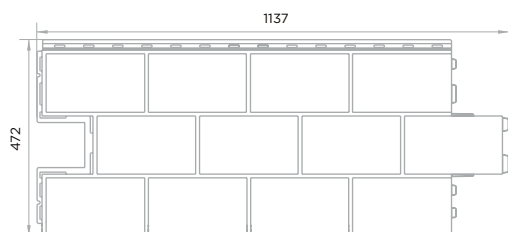

Фасайдинг ДАЧНЫЙ - гарантия на неизменность цвета 30 лет.

NEW

ФАСАДНАЯ ПАНЕЛЬ КИРПИЧ KLINKER ЧЁРНЫЙ

KLINKER

Идеальная копия натурального кирпича

Длина габаритная/рабочая:	1126/1045 мм
Ширина габаритная/рабочая:	474/440 мм
Рабочая площадь панели:	0,46 м²
Количество в упаковке:	10 шт.
Вес панели:	1,45 кг
Вес упаковки (брутто):	16,3 кг
Длина угла габаритная:	485 мм
Ширина угла габаритная:	119 мм

Белый

Керамический

Жёлтый

Жжёный

Чёрный

ДОЛОМИТ

Дерзкий и бунтарский дизайн для смелых решений

Длина габаритная/рабочая:	1137/1002 мм
Ширина габаритная/рабочая:	472/450 мм
Рабочая площадь панели:	0,45 м²
Количество в упаковке:	8 шт.
Вес панели:	1,45 кг
Вес упаковки (брутто):	13,4 кг
Длина угла габаритная:	485 мм
Ширина угла габаритная:	140 мм

Светло-серый

Дымчатый

Бежевый

Темно-коричневый

КИРПИЧ БАВАРСКИЙ

Оптимальный размер. Оптимальный внешний вид

Длина габаритная/рабочая: 795/665 мм
 Ширина габаритная/рабочая: 595/570 мм
 Рабочая площадь панели: 0,38 м²
 Количество в упаковке: 10 шт.
 Вес панели: 1,55 кг
 Вес упаковки (брутто): 17,3 кг
 Длина угла габаритная: 589 мм
 Ширина угла габаритная: 155 мм

СКОЛ 3D-Facture

Красивый акцент на мелких деталях

Длина габаритная/рабочая: 795/725 мм
 Ширина габаритная/рабочая: 595/570 мм
 Рабочая площадь панели: 0,41 м²
 Количество в упаковке: 10 шт.
 Вес панели: 1,65 кг
 Вес упаковки (брутто): 18,3 кг
 Длина угла габаритная: 589 мм
 Ширина угла габаритная: 155 мм