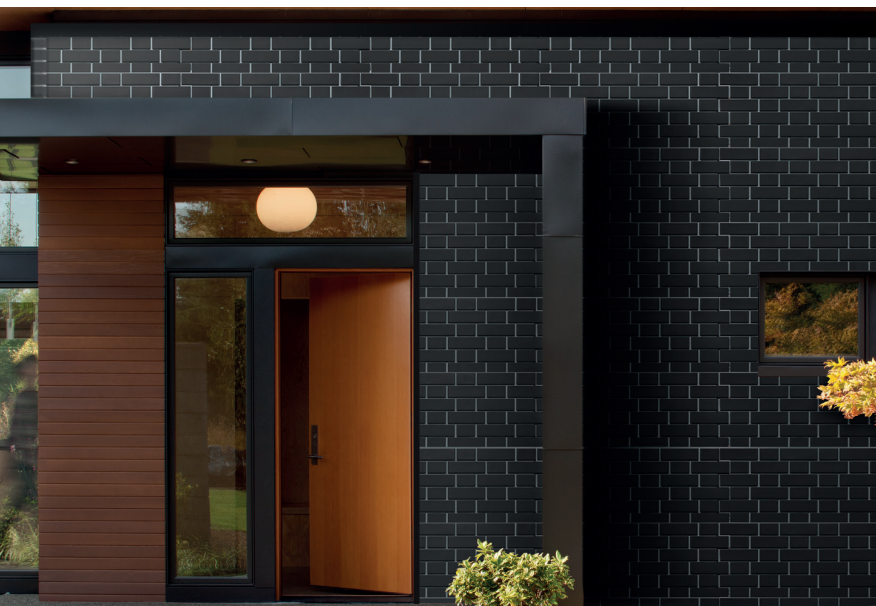

NEW

ФАСАДНАЯ ПАНЕЛЬ КИРПИЧ KLINKER ЧЁРНЫЙ

KLINKER

Идеальная копия натурального кирпича