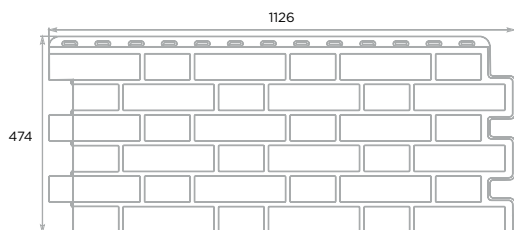

Фасайдинг ДАЧНЫЙ - гарантия на неизменность цвета 30 лет.

NEW

ФАСАДНАЯ ПАНЕЛЬ КИРПИЧ KLINKER ЧЁРНЫЙ

KLINKER

Идеальная копия натурального кирпича

Длина габаритная/рабочая:	1126/1045 мм
Ширина габаритная/рабочая:	474/440 мм
Рабочая площадь панели:	0,46 м²
Количество в упаковке:	10 шт.
Вес панели:	1,45 кг
Вес упаковки (брутто):	16,3 кг
Длина угла габаритная:	485 мм
Ширина угла габаритная:	119 мм

Белый

Керамический

Жёлтый

Жжёный

Чёрный

ДОЛОМИТ

Дерзкий и бунтарский дизайн для смелых решений

Длина габаритная/рабочая:	1137/1002 мм
Ширина габаритная/рабочая:	472/450 мм
Рабочая площадь панели:	0,45 м²
Количество в упаковке:	8 шт.
Вес панели:	1,45 кг
Вес упаковки (брутто):	13,4 кг
Длина угла габаритная:	485 мм
Ширина угла габаритная:	140 мм

Светло-серый

Дымчатый

Бежевый

Темно-коричневый

КИРПИЧ БАВАРСКИЙ

Оптимальный размер. Оптимальный внешний вид

Длина габаритная/рабочая: 795/665 мм
 Ширина габаритная/рабочая: 595/570 мм
 Рабочая площадь панели: 0,38 м²
 Количество в упаковке: 10 шт.
 Вес панели: 1,55 кг
 Вес упаковки (брутто): 17,3 кг
 Длина угла габаритная: 589 мм
 Ширина угла габаритная: 155 мм