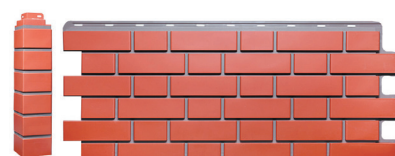

Фасайдинг ДАЧНЫЙ - гарантия на неизменность цвета 30 лет.

NEW

ФАСАДНАЯ ПАНЕЛЬ КИРПИЧ KLINKER ЧЁРНЫЙ

KLINKER

Идеальная копия натурального кирпича

Длина габаритная/рабочая:	1126/1045 мм
Ширина габаритная/рабочая:	474/440 мм
Рабочая площадь панели:	0,46 м²
Количество в упаковке:	10 шт.
Вес панели:	1,45 кг
Вес упаковки (брутто):	16,3 кг
Длина угла габаритная:	485 мм
Ширина угла габаритная:	119 мм

Белый

Керамический

Жёлтый

Жжёный

Чёрный

ДОЛОМИТ

Дерзкий и бунтарский дизайн для смелых решений

Длина габаритная/рабочая:	1137/1002 мм
Ширина габаритная/рабочая:	472/450 мм
Рабочая площадь панели:	0,45 м²
Количество в упаковке:	8 шт.
Вес панели:	1,45 кг
Вес упаковки (брутто):	13,4 кг
Длина угла габаритная:	485 мм
Ширина угла габаритная:	140 мм