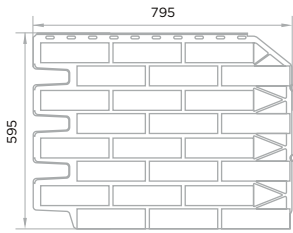

Белый

Керамический

Жёлтый

Жжёный

Чёрный

ДОЛОМИТ

Дерзкий и бунтарский дизайн для смелых решений

Длина габаритная/рабочая:	1137/1002 мм
Ширина габаритная/рабочая:	472/450 мм
Рабочая площадь панели:	0,45 м²
Количество в упаковке:	8 шт.
Вес панели:	1,45 кг
Вес упаковки (брутто):	13,4 кг
Длина угла габаритная:	485 мм
Ширина угла габаритная:	140 мм

Светло-серый

Дымчатый

Бежевый

Темно-коричневый

КИРПИЧ БАВАРСКИЙ

Оптимальный размер. Оптимальный внешний вид

Длина габаритная/рабочая: 795/665 мм
 Ширина габаритная/рабочая: 595/570 мм
 Рабочая площадь панели: 0,38 м²
 Количество в упаковке: 10 шт.
 Вес панели: 1,55 кг
 Вес упаковки (брутто): 17,3 кг
 Длина угла габаритная: 589 мм
 Ширина угла габаритная: 155 мм

СКОЛ 3D-Facture

Красивый акцент на мелких деталях

Длина габаритная/рабочая: 795/725 мм
 Ширина габаритная/рабочая: 595/570 мм
 Рабочая площадь панели: 0,41 м²
 Количество в упаковке: 10 шт.
 Вес панели: 1,65 кг
 Вес упаковки (брутто): 18,3 кг
 Длина угла габаритная: 589 мм
 Ширина угла габаритная: 155 мм

ТУФ 3D-Facture

«Спокойная сила» фасадных панелей

Длина габаритная/рабочая: 795/725 мм
 Ширина габаритная/рабочая: 595/570 мм
 Рабочая площадь панели: 0,41 м²
 Количество в упаковке: 10 шт.
 Вес панели: 1,65 кг
 Вес упаковки (брутто): 18,3 кг
 Длина угла габаритная: 589 мм
 Ширина угла габаритная: 146 мм