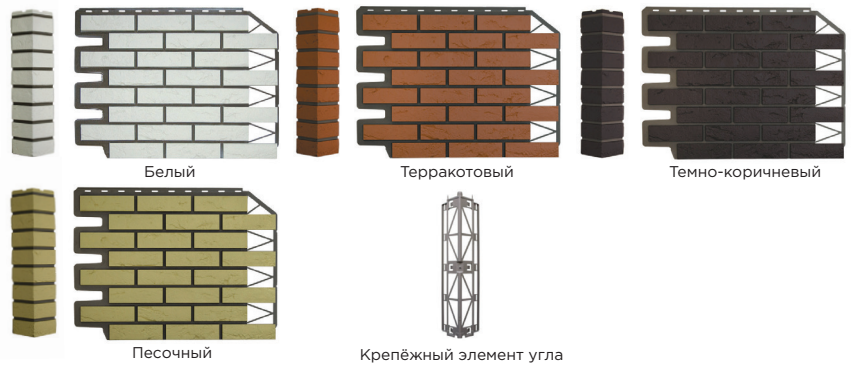

Светло-серый

Дымчатый

Бежевый

Темно-коричневый

КИРПИЧ БАВАРСКИЙ

Оптимальный размер. Оптимальный внешний вид

Длина габаритная/рабочая: 795/665 мм
 Ширина габаритная/рабочая: 595/570 мм
 Рабочая площадь панели: 0,38 м²
 Количество в упаковке: 10 шт.
 Вес панели: 1,55 кг
 Вес упаковки (брутто): 17,3 кг
 Длина угла габаритная: 589 мм
 Ширина угла габаритная: 155 мм

СКОЛ 3D-Facture

Красивый акцент на мелких деталях

Длина габаритная/рабочая: 795/725 мм
 Ширина габаритная/рабочая: 595/570 мм
 Рабочая площадь панели: 0,41 м²
 Количество в упаковке: 10 шт.
 Вес панели: 1,65 кг
 Вес упаковки (брутто): 18,3 кг
 Длина угла габаритная: 589 мм
 Ширина угла габаритная: 155 мм