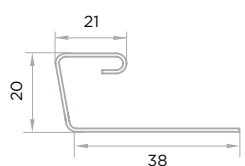

НАИМЕНОВАНИЕ	ДЛИНА (мм)	КОЛИЧЕСТВО В УПАКОВКЕ (штук)	CLASSIC COLOR								EXTRA ACRYLIC
			Белый	Слоновая кость	Шампань	Сакура	Сандал	Лайм	Сере-голубой	Салатовый	Могано
Н-профиль	3000	16	•	•	•	•	•	•	•	•	•
J-профиль	3000	40	•								•
J-профиль с фаской	3000	10	•								•
J-профиль широкий	3000	16	•								•
Внутренний угол	3000	10	•								•
Наружный угол	3000	5	•								•
Наружный угол 50 мм	3000	5	•								•
Околооконная планка	3000	10	•								•
Финишная планка	3660	42	•								•
Начальный профиль	3660	40	Цвет не нормирован								

Н-профиль

Наружный угол

J-профиль

Наружный угол 50 мм

J-профиль с фаской

Околооконная планка

J-профиль широкий

Финишная планка