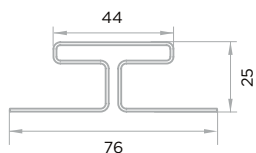

Наружный угол