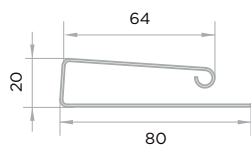

НАИМЕНОВАНИЕ	ДЛИНА (мм)	КОЛИЧЕСТВО В УПАКОВКЕ (штук)	CLASSIC COLOR								EXTRA ACRYLIC
			Белый	Слоновая кость	Шампань	Сакура	Сандал	Лайм	Сере-голубой	Салатовый	Могано
Н-профиль	3000	16	•	•	•	•	•	•	•	•	•
J-профиль	3000	40	•								•
J-профиль с фаской	3000	10	•								•
J-профиль широкий	3000	16	•								•
Внутренний угол	3000	10	•								•
Наружный угол	3000	5	•								•
Наружный угол 50 мм	3000	5	•								•
Околооконная планка	3000	10	•								•
Финишная планка	3660	42	•								•
Начальный профиль	3660	40	Цвет не нормирован								

Н-профиль

Наружный угол

J-профиль

Наружный угол 50 мм

J-профиль с фаской

Околооконная планка

J-профиль широкий

Финишная планка

Внутренний угол

Начальный профиль

ВНИМАНИЕ: цветопередача в буклете может отличаться от оригинала.