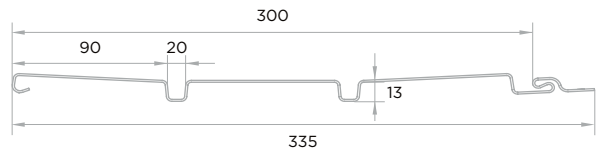

Соответствие цветов ДАЧНЫЙ и коллекции аксессуаров CLASSIC COLOR

САЙДИНГ BLOCKHOUSE

Рабочие размеры панели:	3660x232 мм
Высота панели:	16 мм
Толщина панели:	1,1 мм
Рабочая площадь панели:	0,85 м ²
Количество в упаковке:	12 шт.
Вес упаковки (брутто):	23,9 кг

CLASSIC COLOR

Слоновая кость

Сакура

Сандал

EXTRA ACRYLIC

Могано

СОФИТЫ

Рабочие размеры панели:	3000x300 мм
Высота панели:	13 мм
Толщина панели:	1,1 мм
Рабочая площадь панели:	0,9 м ²
Количество в упаковке:	10 шт.
Вес упаковки (брутто):	19 кг