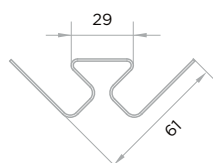

Начальный профиль