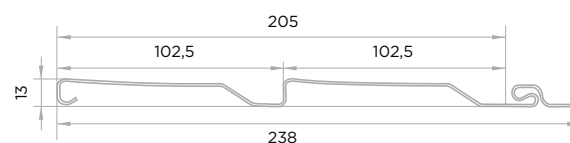

Виниловый сайдинг FINEBER - гарантия на цвет до 15 лет.

САЙДИНГ STANDART

Рабочие размеры панели:	3660x205 мм
Высота панели:	13 мм
Толщина панели:	1,1 мм
Рабочая площадь панели:	0,75 м ²
Количество в упаковке:	16 шт.
Вес упаковки (брутто):	24,7 кг

EXTRA ACRYLIC

Могано

САЙДИНГ ДАЧНЫЙ

Рабочие размеры панели:	3050x205 мм
Высота панели:	13 мм
Толщина панели:	1,1 мм
Рабочая площадь панели:	0,625 м ²
Количество в упаковке:	18 шт.
Вес упаковки (брутто):	22,8 кг