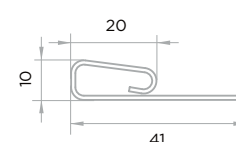

НАИМЕНОВАНИЕ	ДЛИНА (мм)	КОЛИЧЕСТВО В УПАКОВКЕ (штук)	CLASSIC COLOR								EXTRA ACRYLIC
			Белый	Слоновая кость	Шампань	Сакура	Сандал	Лайм	Сере-голубой	Салатовый	Могано
Н-профиль	3000	16	•	•	•	•	•	•	•	•	•
J-профиль	3000	40	•								•
J-профиль с фаской	3000	10	•								•
J-профиль широкий	3000	16	•								•
Внутренний угол	3000	10	•								•
Наружный угол	3000	5	•								•
Наружный угол 50 мм	3000	5	•								•
Околооконная планка	3000	10	•								•
Финишная планка	3660	42	•								•
Начальный профиль	3660	40	Цвет не нормирован								

Н-профиль

Наружный угол

J-профиль

Наружный угол 50 мм

J-профиль с фаской

Околооконная планка

J-профиль широкий

Финишная планка