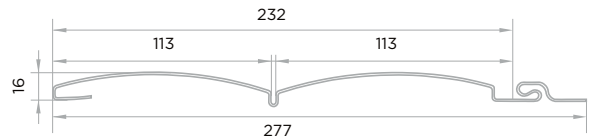

EXTRA ACRYLIC

Могано

САЙДИНГ ДАЧНЫЙ

Рабочие размеры панели:	3050x205 мм
Высота панели:	13 мм
Толщина панели:	1,1 мм
Рабочая площадь панели:	0,625 м ²
Количество в упаковке:	18 шт.
Вес упаковки (брутто):	22,8 кг

Соответствие цветов ДАЧНЫЙ и коллекции аксессуаров CLASSIC COLOR

САЙДИНГ BLOCKHOUSE

Рабочие размеры панели:	3660x232 мм
Высота панели:	16 мм
Толщина панели:	1,1 мм
Рабочая площадь панели:	0,85 м ²
Количество в упаковке:	12 шт.
Вес упаковки (брутто):	23,9 кг