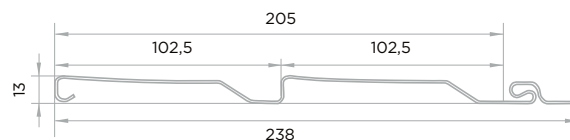

Виниловый сайдинг FINEBER - гарантия на цвет до 15 лет.

САЙДИНГ STANDART

Рабочие размеры панели:	3660x205 мм
Высота панели:	13 мм
Толщина панели:	1,1 мм
Рабочая площадь панели:	0,75 м ²
Количество в упаковке:	16 шт.
Вес упаковки (брутто):	24,7 кг