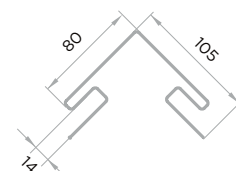

Аксессуары к виниловому сайдингу FINEBER — это воплощенное в пластик инженерное и дизайнерское решение, позволяющее при минимальных усилиях и затратах придать вашему дому максимально эффектный внешний вид. Основные аксессуары для винилового сайдинга FINEBER выпускаются в привычных для покупателей и монтажников типоразмерах, просты и универсальны в применении, надежны и долговечны.

Аксессуары для винилового сайдинга используются вместе с сериями STANDART, BLOCKHOUSE, ДАЧНЫЙ.

Для коллекции ДАЧНЫЙ отдельно выпускается Н-профиль в цветах, соответствующих цветам панели.

Аксессуары к виниловому сайдингу FINEBER — простота, надежность и качество.

НАИМЕНОВАНИЕ	ДЛИНА (мм)	КОЛИЧЕСТВО В УПАКОВКЕ (штук)	CLASSIC COLOR								EXTRA ACRYLIC
			Белый	Слоновая кость	Шампань	Сакура	Сандал	Лайм	Сере-голубой	Салатовый	Могано
Н-профиль	3000	16	•	•	•	•	•	•	•	•	•
J-профиль	3000	40	•								•
J-профиль с фаской	3000	10	•								•
J-профиль широкий	3000	16	•								•
Внутренний угол	3000	10	•								•
Наружный угол	3000	5	•								•
Наружный угол 50 мм	3000	5	•								•
Околооконная планка	3000	10	•								•
Финишная планка	3660	42	•								•
Начальный профиль	3660	40	Цвет не нормирован								

J-профиль

ВНИМАНИЕ: цветопередача в буклете может отличаться от оригинала.